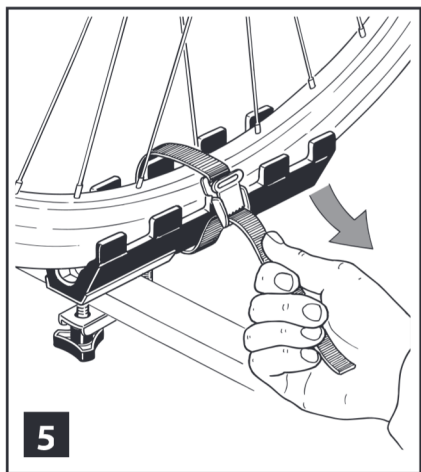

701_ROLLE_27/10/10

2/2

MADE IN ITALY