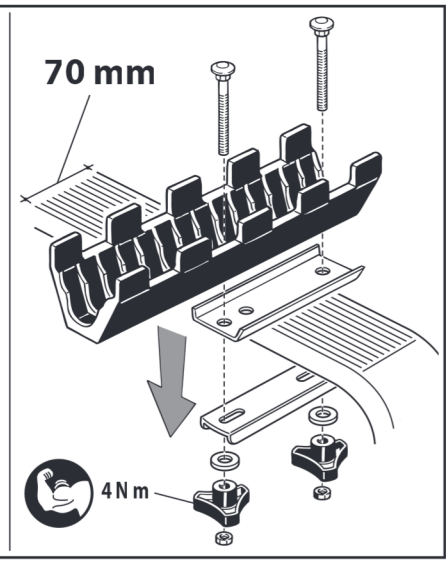

## ASSEMBLY INSTRUCTIONS

Product weight / Gewicht Produkt: Kg 0,9  
Fits all car bars up / passend für alle Autotäger: 70x40 mm  
Produced by / Hergestellt von: DOAE via Meucci, 115  
36028 Rossano Veneto (VI) Italy

1 x

max  15 kg

1

701\_ROLLE\_27/10/10

2

1/2

MADE IN ITALY

701\_ROLLE\_27/10/10