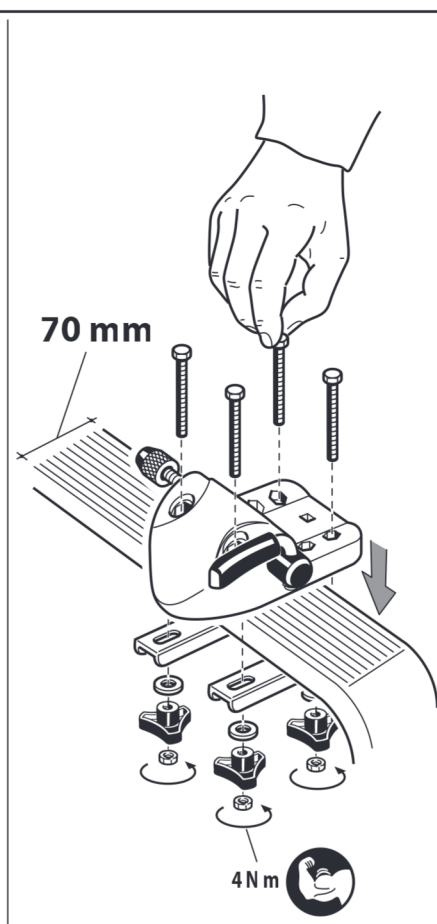

MADE IN ITALY

mod. ROLLE art. 701

ASSEMBLY INSTRUCTIONS

Product weight / Gewicht Produkt: Kg 0,9
Fits all car bars up / passend für alle Autotäger: 70x40 mm
Produced by / Hergestellt von: DOAE via Meucci, 115
36028 Rossano Veneto (VI) Italy

1 x

max 15 kg