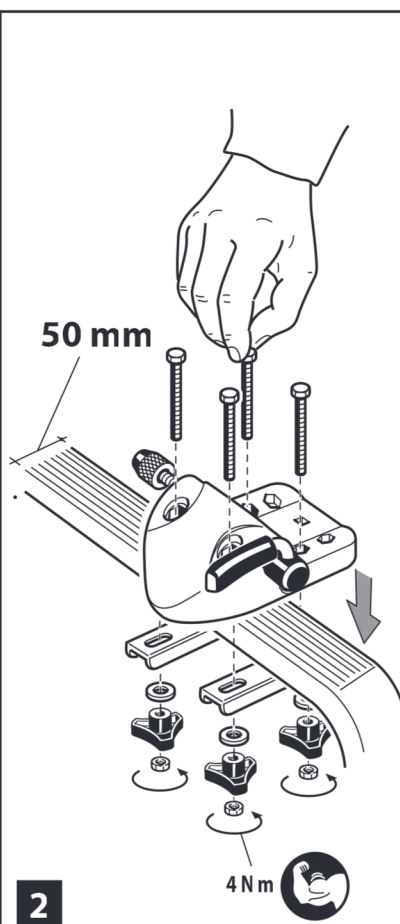

mod. ROLLE art. 701

ASSEMBLY INSTRUCTIONS

Product weight / Gewicht Produkt: Kg 0,9
Fits all car bars up / passend für alle Autotäger: 70x40 mm
Produced by / Hergestellt von: DOAE via Meucci, 115
36028 Rossano Veneto (VI) Italy

1 x

max 15 kg

1

701_ROLLE_27/10/10

2

1/2

MADE IN ITALY

mod. ROLLE art. 701

ASSEMBLY INSTRUCTIONS

Product weight / Gewicht Produkt: Kg 0,9
Fits all car bars up / passend für alle Autotäger: 70x40 mm
Produced by / Hergestellt von: DOAE via Meucci, 115
36028 Rossano Veneto (VI) Italy

1 x

max 15 kg

1

701_ROLLE_27/10/10

2

1/2

MADE IN ITALY