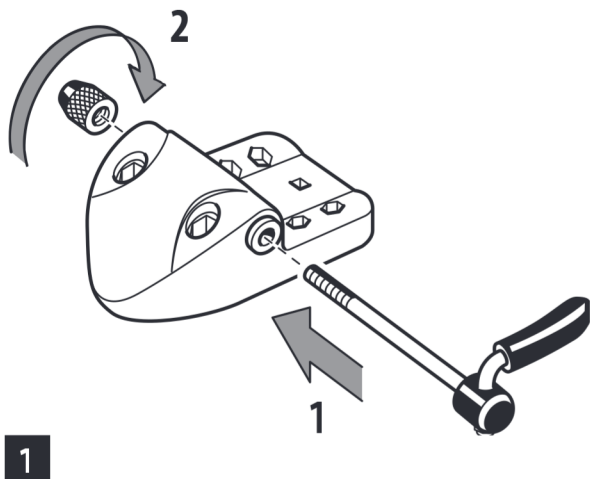

mod. ROLLE art. 701

ASSEMBLY INSTRUCTIONS

Product weight / Gewicht Produkt: Kg 0,9
Fits all car bars up / passend für alle Autotäger: 70x40 mm
Produced by / Hergestellt von: DOAE via Meucci, 115
36028 Rossano Veneto (VI) Italy

1 x

max 15 kg

1

701_ROLLE_27/10/10