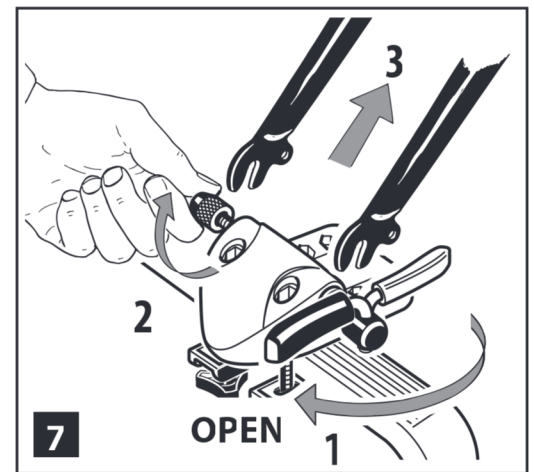

701_ROLLE_27/10/10

2/2

MADE IN ITALY