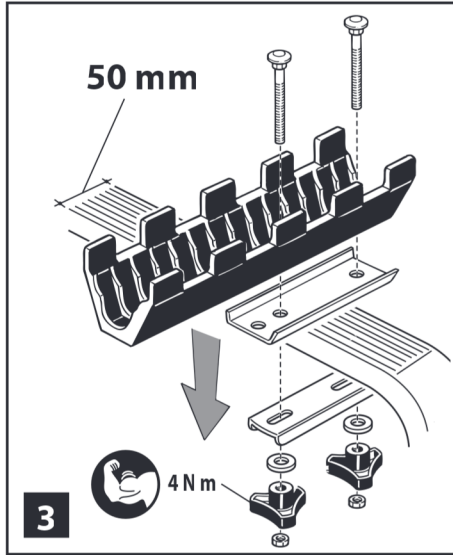

701_ROLLE_27/10/10

2/2

MADE IN ITALY