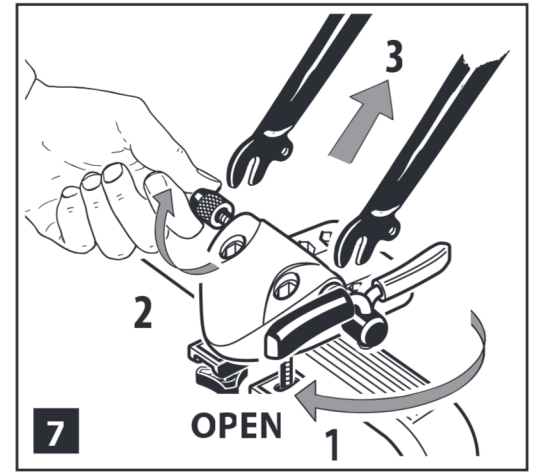

701_ROLLE_27/10/10

2/2

MADE IN ITALY