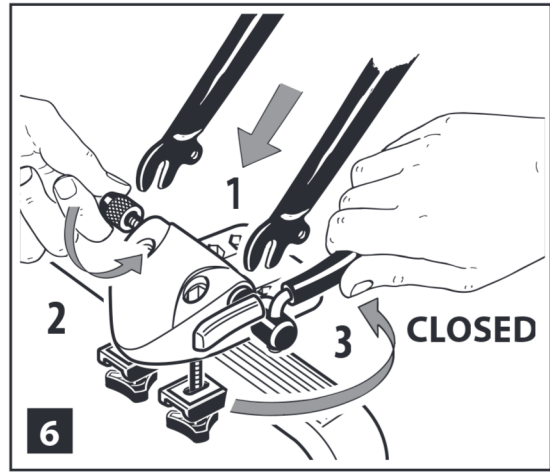

701_ROLLE_27/10/10

2/2

MADE IN ITALY