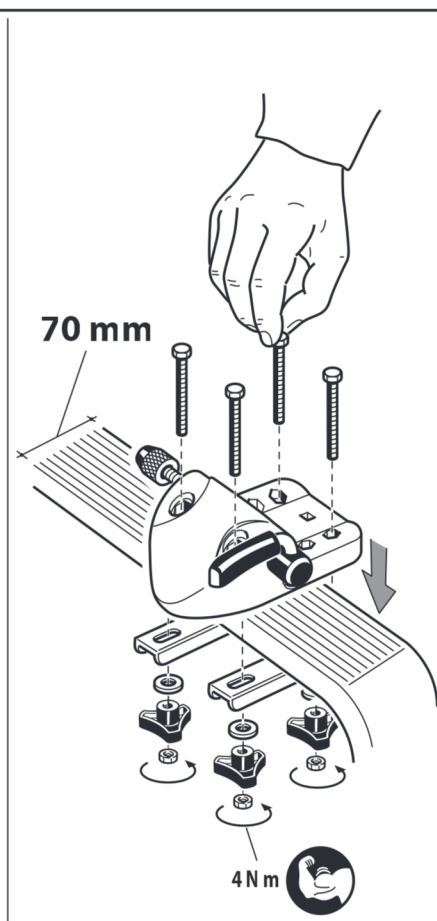

## ASSEMBLY INSTRUCTIONS

Product weight / Gewicht Produkt: Kg 0,9  
Fits all car bars up / passend für alle Autotäger: 70x40 mm  
Produced by / Hergestellt von: DOAE via Meucci, 115  
36028 Rossano Veneto (VI) Italy

1 x

max  15 kg

1

701\_ROLLE\_27/10/10

2

1/2

MADE IN ITALY

701\_ROLLE\_27/10/10