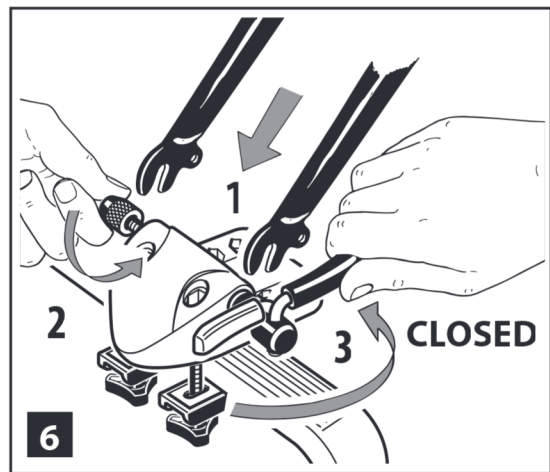

701_ROLLE_27/10/10

2/2

MADE IN ITALY