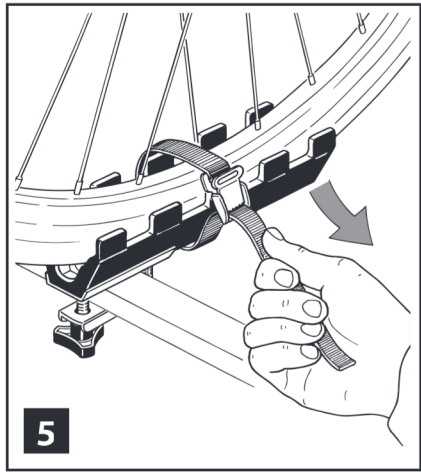

701_ROLLE_27/10/10

2/2

MADE IN ITALY