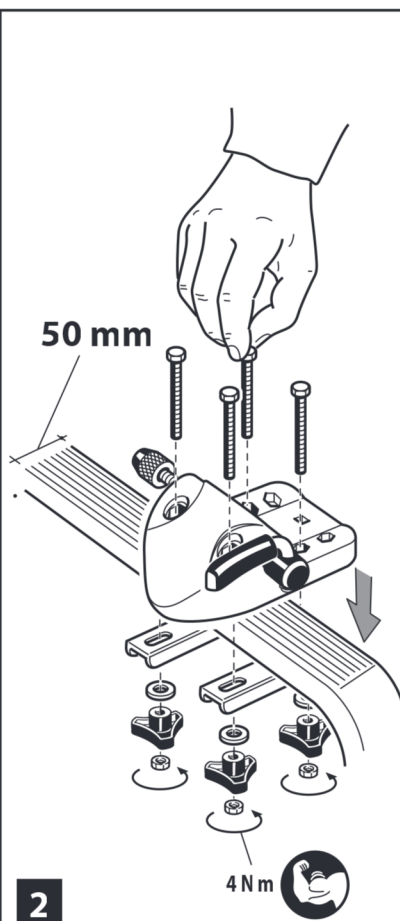

mod. ROLLE art. 701

ASSEMBLY INSTRUCTIONS

Product weight / Gewicht Produkt: Kg 0,9
Fits all car bars up / passend für alle Autotäger: 70x40 mm
Produced by / Hergestellt von: DOAE via Meucci, 115
36028 Rossano Veneto (VI) Italy

1 x

max 15 kg

1

701_ROLLE_27/10/10

2

1/2

MADE IN ITALY

mod. ROLLE art. 701

ASSEMBLY INSTRUCTIONS

Product weight / Gewicht Produkt: Kg 0,9
Fits all car bars up / passend für alle Autotäger: 70x40 mm
Produced by / Hergestellt von: DOAE via Meucci, 115
36028 Rossano Veneto (VI) Italy

1 x

max 15 kg

1

701_ROLLE_27/10/10

2

1/2

MADE IN ITALY