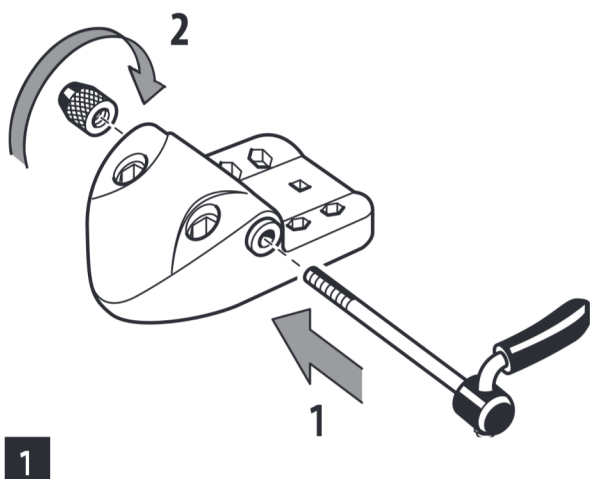

1

701_ROLLE_27/10/10