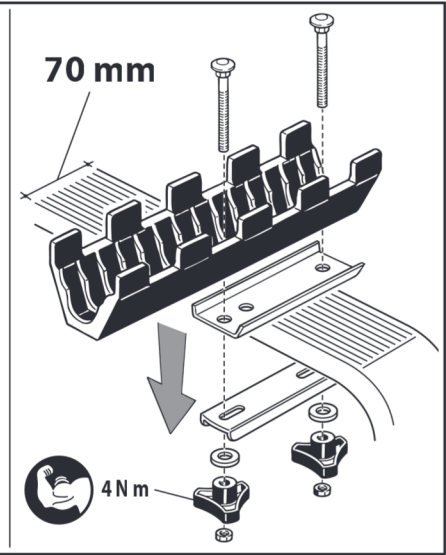

701_ROLLE_27/10/10

2/2

MADE IN ITALY