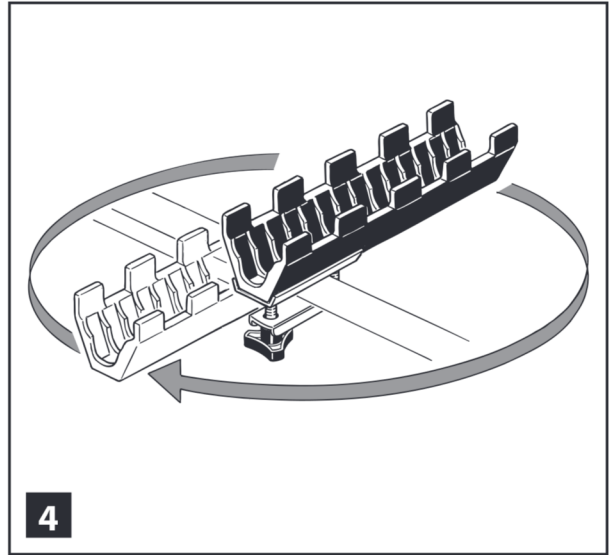

701_ROLLE_27/10/10

2/2

MADE IN ITALY