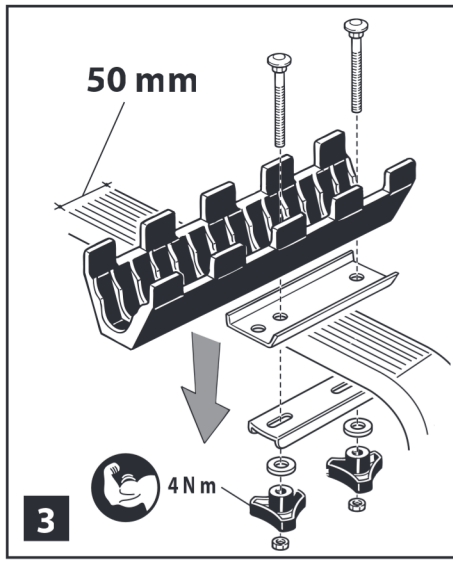

701_ROLLE_27/10/10

2/2

MADE IN ITALY