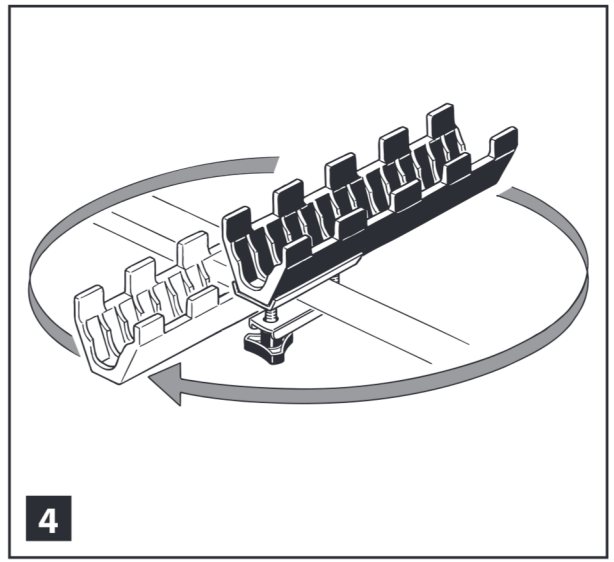

701_ROLLE_27/10/10

2/2

MADE IN ITALY